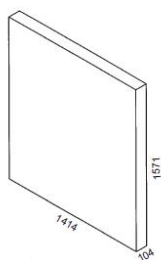

19 mm

INDOOR
AGGLOMÉRÉ

Made in France

USAGES

Fiche technique

Indoor: 78 kg

Indoor: 64 kg

PLAY-BACK

Norme EN 14468-1 (classe D)

	INDOOR
RÉFÉRENCES	
Désignation	100 INDOOR
Couleur- Référence article	Bleu 131 600
Utilisation	Intérieure
QUALITÉ DE JEU	
Épaisseur panneau	19 mm
Réglages filet	Tension
DURABILITE DU PLATEAU	
Matériau panneau	Aggloméré
Type d'encadrement	Aluzinc Indoor
SÉCURITÉ	
Compact Technology	Oui
Système de verrouillage	Push'n Lock
Points de verrouillage	8 points
STABILITE, ROBUSTESSE	
Hauteur encadrement	30 mm
Dimensions pieds	25 mm
Type pieds	Droit
Patin de réglage	Ø 50 mm
Modèle de roue	Roue jumelée monobloc crantée
EQUIPEMENT, ERGONOMIE, MOBILITE	
Taille des roues	150 mm x 20 mm
Support raquettes	-
Position entraînement jeu seul	Oui
Utilisation adaptée fauteuil roulant	Oui
Filet	Fixe
POIDS - DIMENSIONS	
Poids table	68 kg
Poids emballée	79 kg
Position de jeu	2740 x 1525 x 760 mm
AUTRES CARACTERISTIQUES	
Garantie pièces	1 ans
Garantie plateau	1 ans
Agrément	FFTT Pratique de loisir
Classe (norme européenne)	EN 14468-1 – CLASSE D