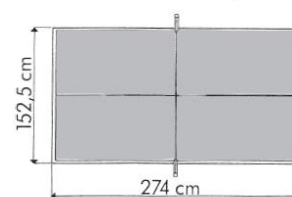

19 mm

INDOOR
AGGLOMÉRÉ

Made in France

USAGES

Fiche technique

Indoor: 78 kg

Indoor: 64 kg

PLAY-BACK

Norme EN 14468-1 (classe D)

	INDOOR
RÉFÉRENCES	
Désignation	100 INDOOR
Couleur- Référence article	Bleu 131 600
Utilisation	Intérieure
QUALITÉ DE JEU	
Épaisseur panneau	19 mm
Réglages filet	Tension
DURABILITE DU PLATEAU	
Matériau panneau	Aggloméré
Type d'encadrement	Aluzinc Indoor
SÉCURITÉ	
Compact Technology	Oui
Système de verrouillage	Push'n Lock
Points de verrouillage	8 points
STABILITE, ROBUSTESSE	
Hauteur encadrement	30 mm
Dimensions pieds	25 mm
Type pieds	Droit
Patin de réglage	Ø 50 mm
Modèle de roue	Roue jumelée monobloc crantée
EQUIPEMENT, ERGONOMIE, MOBILITE	
Taille des roues	150 mm x 20 mm
Support raquettes	-
Position entraînement jeu seul	Oui
Utilisation adaptée fauteuil roulant	Oui
Filet	Fixe
POIDS - DIMENSIONS	
Poids table	68 kg
Poids emballée	79 kg
Position de jeu	2740 x 1525 x 760 mm
AUTRES CARACTERISTIQUES	
Garantie pièces	1 ans
Garantie plateau	1 ans
Agrément	FFTT Pratique de loisir
Classe (norme européenne)	EN 14468-1 – CLASSE D